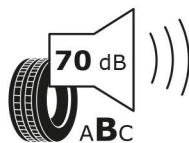

MICHELIN 737048

245/45R19 102 W XL C1