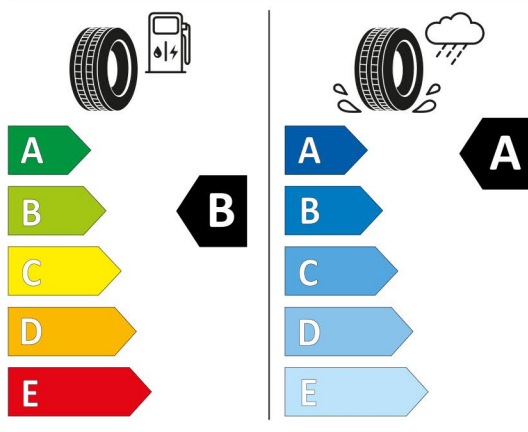

Productinformatieblad

Gedelegeerde Verordening (EU) 2020/740

Naam of handelsmerk leverancier		MICHELIN	
Handelsbenaming		PILOT SPORT 4 ST	
Bandentypeaanduiding	Bandenklasse	737048	C1
Bandenmaataanduiding		245/45R19	
Snelheidscategoriesymbool		W 270 km/h	
Belastingsindex		102	
Belastingsversie		XL	
Brandstofefficiëntieklasse		B	
Klasse grip op nat wegdek		A	
Rolgeluidemissieklasse	Rolgeluidemissiewaarde	B	70 dB
Band voor gebruik bij zware sneeuwval		Nee	
Band voor gebruik bij zware ijscondities		Nee	
Datum aanvang productie (Week / Jaar)		43/18	
Datum beëindiging productie (Week / Jaar)		-	
Adres van de leverancier		Service Consommateurs Michelin, place des Carmes-Déchaux 23, 63000 Clermont-Ferrand, FR	
Aanvullende informatie		245/45 R19 102W EXTRA LOAD TL PILOT SPORT 4 ST MI	

MICHELIN 737048

245/45R19 102 W XL C1

2020/740