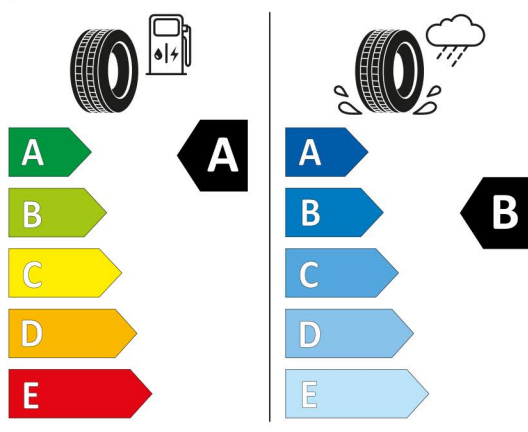

Productinformatieblad

Gedelegeerde Verordening (EU) 2020/740

Naam of handelsmerk leverancier		MICHELIN	
Handelsbenaming		E PRIMACY STVOL	
Bandentypeaanduiding	Bandenklasse	716755	C1
Bandenmaataanduiding		235/50R19	
Snelheidscategoriesymbool		V 240 km/h	
Belastingsindex		99	
Belastingsversie		SL	
Brandstofefficiëntieklasse		A	
Klasse grip op nat wegdek		B	
Rolgeluidemissieklasse	Rolgeluidemissiewaarde	A	67 dB
Band voor gebruik bij zware sneeuwval		Nee	
Band voor gebruik bij zware ijscondities		Nee	
Datum aanvang productie (Week / Jaar)		40/20	
Datum beëindiging productie (Week / Jaar)		-	
Adres van de leverancier		Service Consommateurs Michelin, place des Carmes-Déchaux 23, 63000 Clermont-Ferrand, FR	
Aanvullende informatie		235/50 R19 99V TL E PRIMACY ST VOL MI	

MICHELIN 716755

235/50R19 99 V C1

2020/740