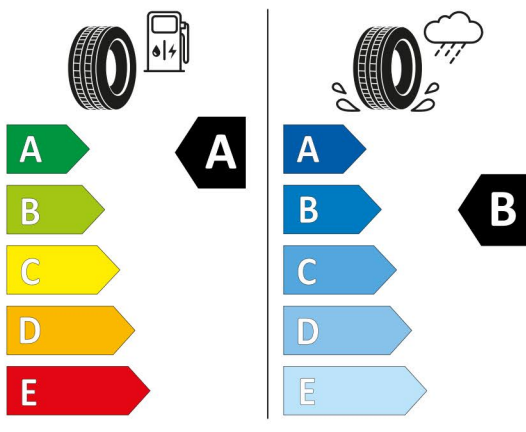

Productinformatieblad

Gedelegeerde Verordening (EU) 2020/740

Naam of handelsmerk leverancier		Continental	
Handelsbenaming		ContiSportContact 5	
Bandentypeaanduiding	Bandenklasse	0313325	C1
Bandenmaataanduiding		265/40 R 22	
Snelheidscategoriesymbool		V 240 km/h	
Belastingsindex		106	
Belastingsversie		XL	
Brandstofefficiëntieklasse		A	
Klasse grip op nat wegdek		B	
Rolgeluidemissieklasse	Rolgeluidemissiewaarde	B	73 dB
Band voor gebruik bij zware sneeuwval		Nee	
Band voor gebruik bij zware ijscondities		Nee	
Datum aanvang productie (Week / Jaar)		45/21	
Datum beëindiging productie (Week / Jaar)		-	
Adres van de leverancier		Continental Reifen Deutschland GmbH, Va hrenwalder Straße 9, 30165 Hannover, DE	
Aanvullende informatie			

Continental 0313325

265/40 R 22 106 V XL C1

2020/740